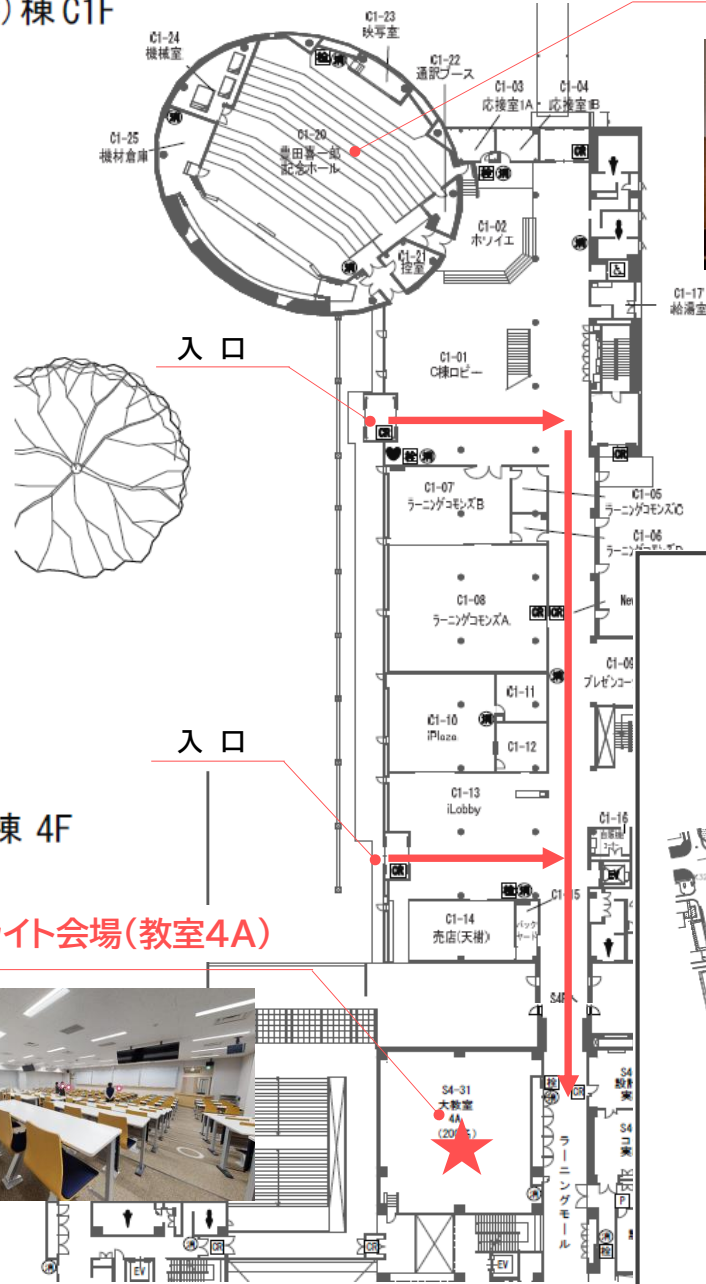

卒業式・修了式会場(豊田喜一郎記念ホール)

中央(C)棟 C1F

南(S)棟 4F

サテライト会場(教室4A)

大学全体間取図